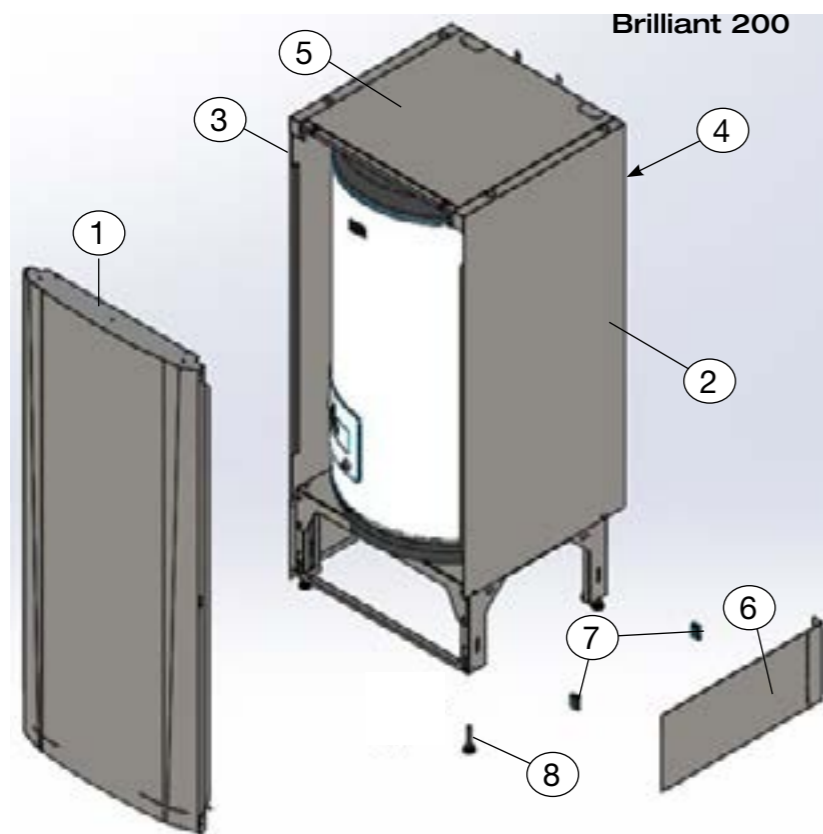

Innehåll

Produktmodeller	3
1. Reservdelar Exteriör	5
2. Reservdelar Elkablage	7
3. Bipack och tillbehör	9
4. CTC Brilliant 60 / 110	11

190827 Utgåva1/Release 1 ÄB 5731

1. Reservdelar Exteriör

Artikel nr	Namn
1 589028301	Front, Brilliant 200
1 589022301	Front, Brilliant 300
2 589026301	Plåt, sida, höger, Brilliant 200
2 589021301	Plåt, sida, höger, Brilliant 300
3 589025301	Plåt, sida, vänster, Brilliant 200
3 589020301	Plåt, sida, vänster, Brilliant 300
4 589027301	Plåt, bak, Brilliant 200
4 589023301	Plåt, bak, Brilliant 300
5 589024301	Plåt, Tak, Brilliant 200 / 300
6 589034301	Lucka, Brilliant 200 / 300
7 586343401	Magnet, Brilliant 200 / 300
8 584624402	Ställfot M10, Brilliant 200 / 300