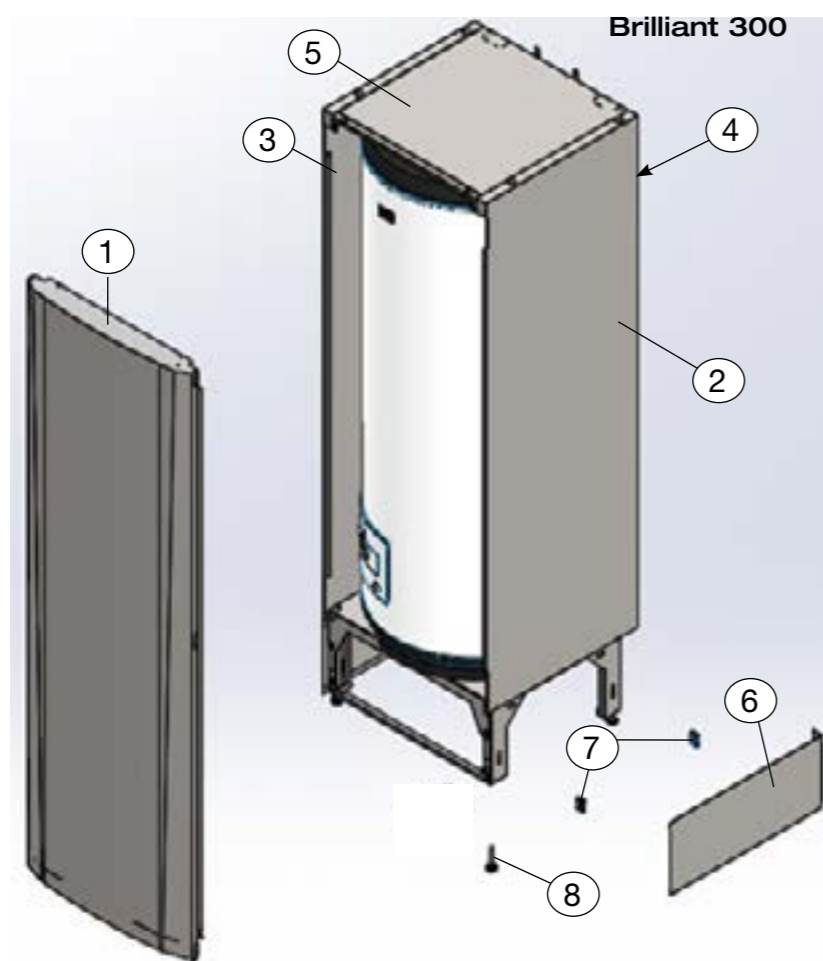

Innehåll

Produktmodeller	3
1. Reservdelar Exteriör	5
2. Reservdelar Elkablage	7
3. Bipack och tillbehör	9
4. CTC Brilliant 60 / 110	11

190827 Utgåva1/Release 1 ÄB 5731

1. Reservdelar Exteriör

Artikel nr	Namn
1 589028301	Front, Brilliant 200
1 589022301	Front, Brilliant 300
2 589026301	Plåt, sida, höger, Brilliant 200
2 589021301	Plåt, sida, höger, Brilliant 300
3 589025301	Plåt, sida, vänster, Brilliant 200
3 589020301	Plåt, sida, vänster, Brilliant 300
4 589027301	Plåt, bak, Brilliant 200
4 589023301	Plåt, bak, Brilliant 300
5 589024301	Plåt, Tak, Brilliant 200 / 300
6 589034301	Lucka, Brilliant 200 / 300
7 586343401	Magnet, Brilliant 200 / 300
8 584624402	Ställfot M10, Brilliant 200 / 300