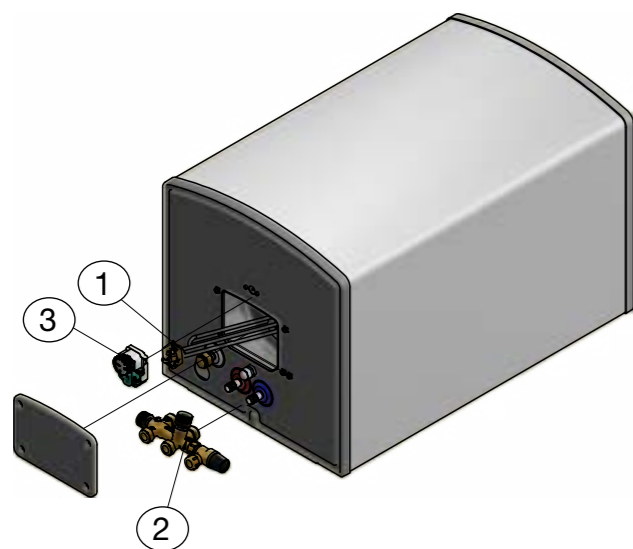

Innehåll

Produktmodeller	3
1. Reservdelar Exteriör	5
2. Reservdelar Elkablage	7
3. Bipack och tillbehör	9
4. CTC Brilliant 60 / 110	11

190827 Utgåva1/Release 1 ÄB 5731

1. Reservdelar Exteriör

Artikel nr	Namn
1 589028301	Front, Brilliant 200
1 589022301	Front, Brilliant 300
2 589026301	Plåt, sida, höger, Brilliant 200
2 589021301	Plåt, sida, höger, Brilliant 300
3 589025301	Plåt, sida, vänster, Brilliant 200
3 589020301	Plåt, sida, vänster, Brilliant 300
4 589027301	Plåt, bak, Brilliant 200
4 589023301	Plåt, bak, Brilliant 300
5 589024301	Plåt, Tak, Brilliant 200 / 300
6 589034301	Lucka, Brilliant 200 / 300
7 586343401	Magnet, Brilliant 200 / 300
8 584624402	Ställfot M10, Brilliant 200 / 300

1

2

3

4. Reservdelar CTC Brilliant 60 / 110

Artikel nr	Namn
1 589030301	Eltilsats: Elpatron 1" 230V, Brilliant 60 / 110
2 589035301	Termostat, Brilliant 60 / 110
3 589033301	Påfyllnadssats KLK 15, Brilliant 60 / 110