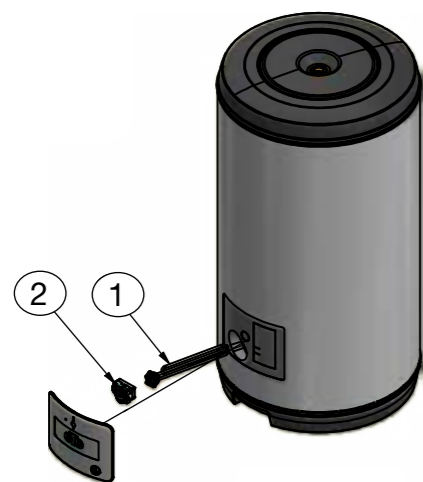

Innehåll

Produktmodeller	3
1. Reservdelar Exteriör	5
2. Reservdelar Elkablage	7
3. Bipack och tillbehör	9
4. CTC Brilliant 60 / 110	11

190827 Utgåva1/Release 1 ÄB 5731

1. Reservdelar Exteriör

Artikel nr	Namn
1 589028301	Front, Brilliant 200
1 589022301	Front, Brilliant 300
2 589026301	Plåt, sida, höger, Brilliant 200
2 589021301	Plåt, sida, höger, Brilliant 300
3 589025301	Plåt, sida, vänster, Brilliant 200
3 589020301	Plåt, sida, vänster, Brilliant 300
4 589027301	Plåt, bak, Brilliant 200
4 589023301	Plåt, bak, Brilliant 300
5 589024301	Plåt, Tak, Brilliant 200 / 300
6 589034301	Lucka, Brilliant 200 / 300
7 586343401	Magnet, Brilliant 200 / 300
8 584624402	Ställfot M10, Brilliant 200 / 300