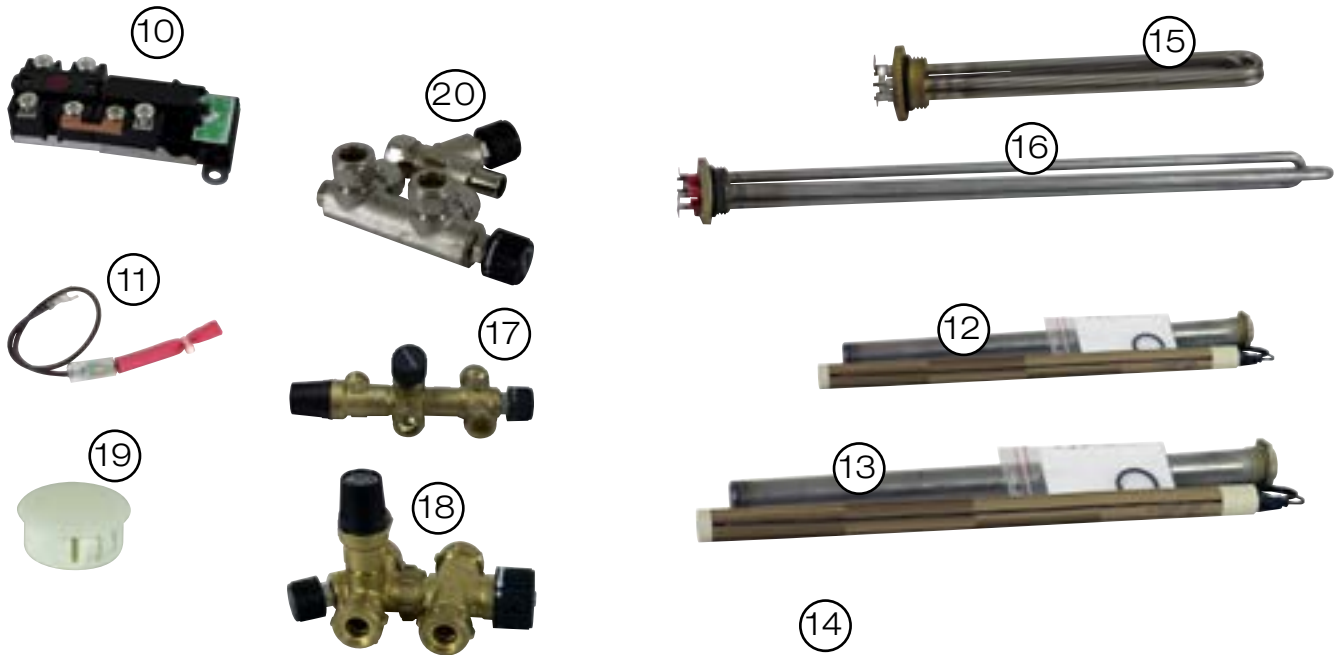

nr	Benämning	Artikelnr	Info
10	Dubbeltermostat 1898 60-90 59T/66T	912934001	90 - 300
11	Smältsäkring (kalkskydd)	913056001	200 - 300
12	Steatitelement 0,75kW	584223401	90
13	Steatitelement 1,5kW	913039002	200 - 300
14	O-ring, Steatitelement	913041001	
15	Elpatron 1,5 kw 1"	581503001	90
16	Elpatron 3 kw 400V 1"	912935001	200 - 300
17	Ventilkombination	581502001	90
18	Ventilkombination	913059001	200 - 300
19	Plastplugg	580823001	200 - 300
20	Blandningsventil	912936001