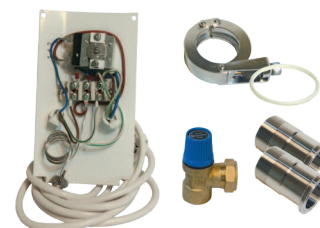

CTC FerroModul

T300 - T400 E7

Effektmodul på 300 eller 400 liter med 7 kW EI

Kan benyttes som en enkeltstående tank eller inngå i et FerroModul-system

CTC FerroModul E7 er en effektmodul som er utrustet med 2 x 3,5 kW el. Alle effektmoduler tilført elektrisk energi, er ferdig internt elektrisk koblet med kontaktor for hver 7 kW, 3 ~ 230V / 400V. Kontaktorskapet er også utrustet med rekkeklemme for oppkobling mot rele for styring fra SD anlegg. Størrelsen T400 har sirkulasjonsstuss for tilknytning til varmeveksler eller varmepumpe. FerroModulens inn- og uttak for kadt- og varmtvann er utrustet med flensekplinger i rustfritt stål.

Alle typer av FerroModul er utrustet med justerbare ben.

FerroModul-systemets tilpasningsmuligheter er mange og de bygningstekniske konsekvensene ved installeringen er eliminert.

- Enkel og rask montering.
- Justerbare ben.
- Seriekobles med flenseanslutning i syrefast stål.
- FerroModul-systemene tilpasses eksisterende energikilde.
- Systemene har en meget høy grad av fleksibilitet.

8021419 Rør dobbelttrekke m/klammer og pakning

8021417 Rør hjørneløsning m/klammer og pakning

8021503 Montasjesett for tappevann 1"

8021506 Montasjesett for tappevann 1 1/2"

8023356-1 Flensekuling 1 1/2" med 3/4" avstikker

2855 Skjøterør m/flens 40 mm L = 630 mm

8023356 Flens med 1 1/2" stuss

8023416 Flens med 1" muffe

8023383 Klammer

8023386 Pakning for flens

8021509 Sirkulasjonssystem D

8021415 Sirkulasjonssystem T

8023394 Sikkerhetsventil 9 bar, 1/2" x 3/4"