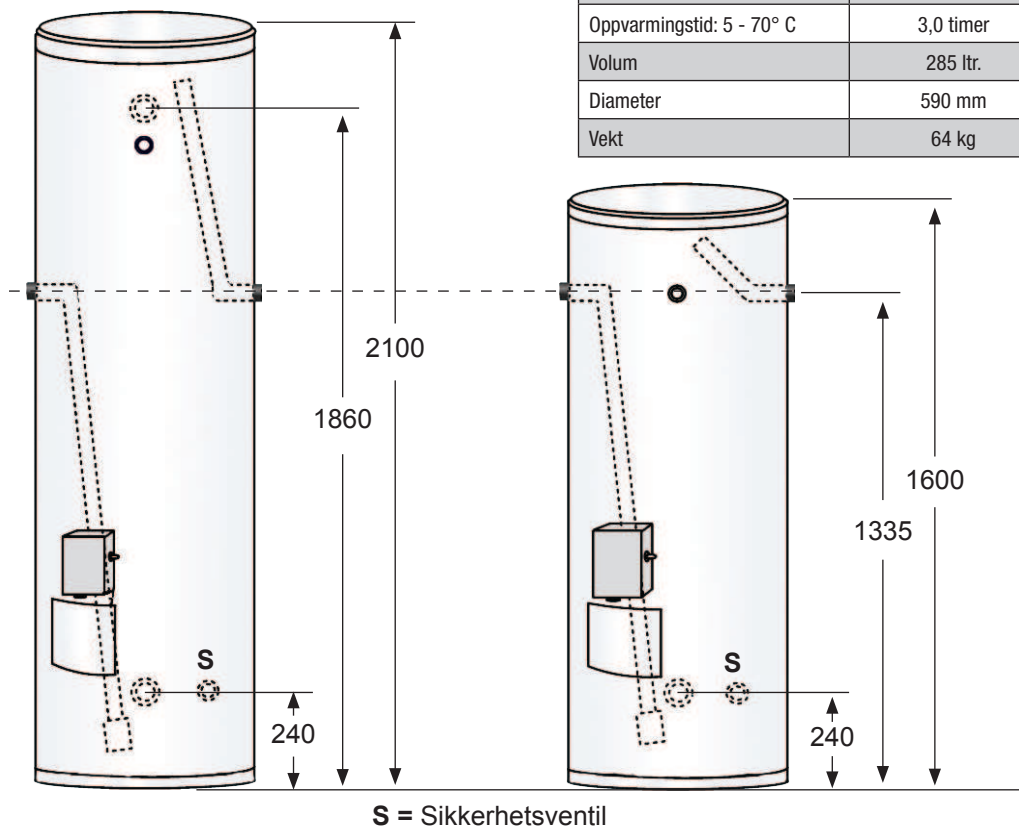

CTC FerroModul

T300 - T400 E7

Effektmodul på 300 eller 400 liter med 7 kW EI

Kan benyttes som en enkeltstående tank eller inngå i et FerroModul-system

CTC FerroModul E7 er en effektmodul som er utrustet med 2 x 3,5 kW el. Alle effektmoduler tilført elektrisk energi, er ferdig internt elektrisk koblet med kontaktor for hver 7 kW, 3 ~ 230V / 400V. Kontaktorskapet er også utrustet med rekkeklemme for oppkobling mot rele for styring fra SD anlegg. Størrelsen T400 har sirkulasjonsstuss for tilknytning til varmeveksler eller varmepumpe. FerroModulens inn- og uttak for kadt- og varmtvann er utrustet med flensekplinger i rustfritt stål.

Alle typer av FerroModul er utrustet med justerbare ben.

FerroModul-systemets tilpasningsmuligheter er mange og de bygningstekniske konsekvensene ved installeringen er eliminert.

- Enkel og rask montering.
- Justerbare ben.
- Seriekobles med flenseanslutning i syrefast stål.
- FerroModul-systemene tilpasses eksisterende energikilde.
- Systemene har en meget høy grad av fleksibilitet.

For mer produktinformasjon se våre nettsider: www.ctc.no

Enertech Group

Alle FerroModul T400 er utrustet med ekstra sirkulasjonssystem i topp.

Type	T300 E7	T400 E7
NRF nummer	802 10 23	802 11 23
Effekt 3 ~ 230V / 400V	7 kW	7 kW
Oppvarmingstid: 5 - 70° C	3,0 timer	4,2 timer
Volum	285 ltr.	390 ltr.
Diameter	590 mm	590 mm
Vekt	64 kg	79 kg

8021419 Rør dobbelttrekke m/klammer og pakning

8021417 Rør hjørneløsning m/klammer og pakning

8021503 Montasjesett for tappevann 1"

8021506 Montasjesett for tappevann 1 1/2"

8023356-1 Flensekuling 1 1/2" med 3/4" avstikker