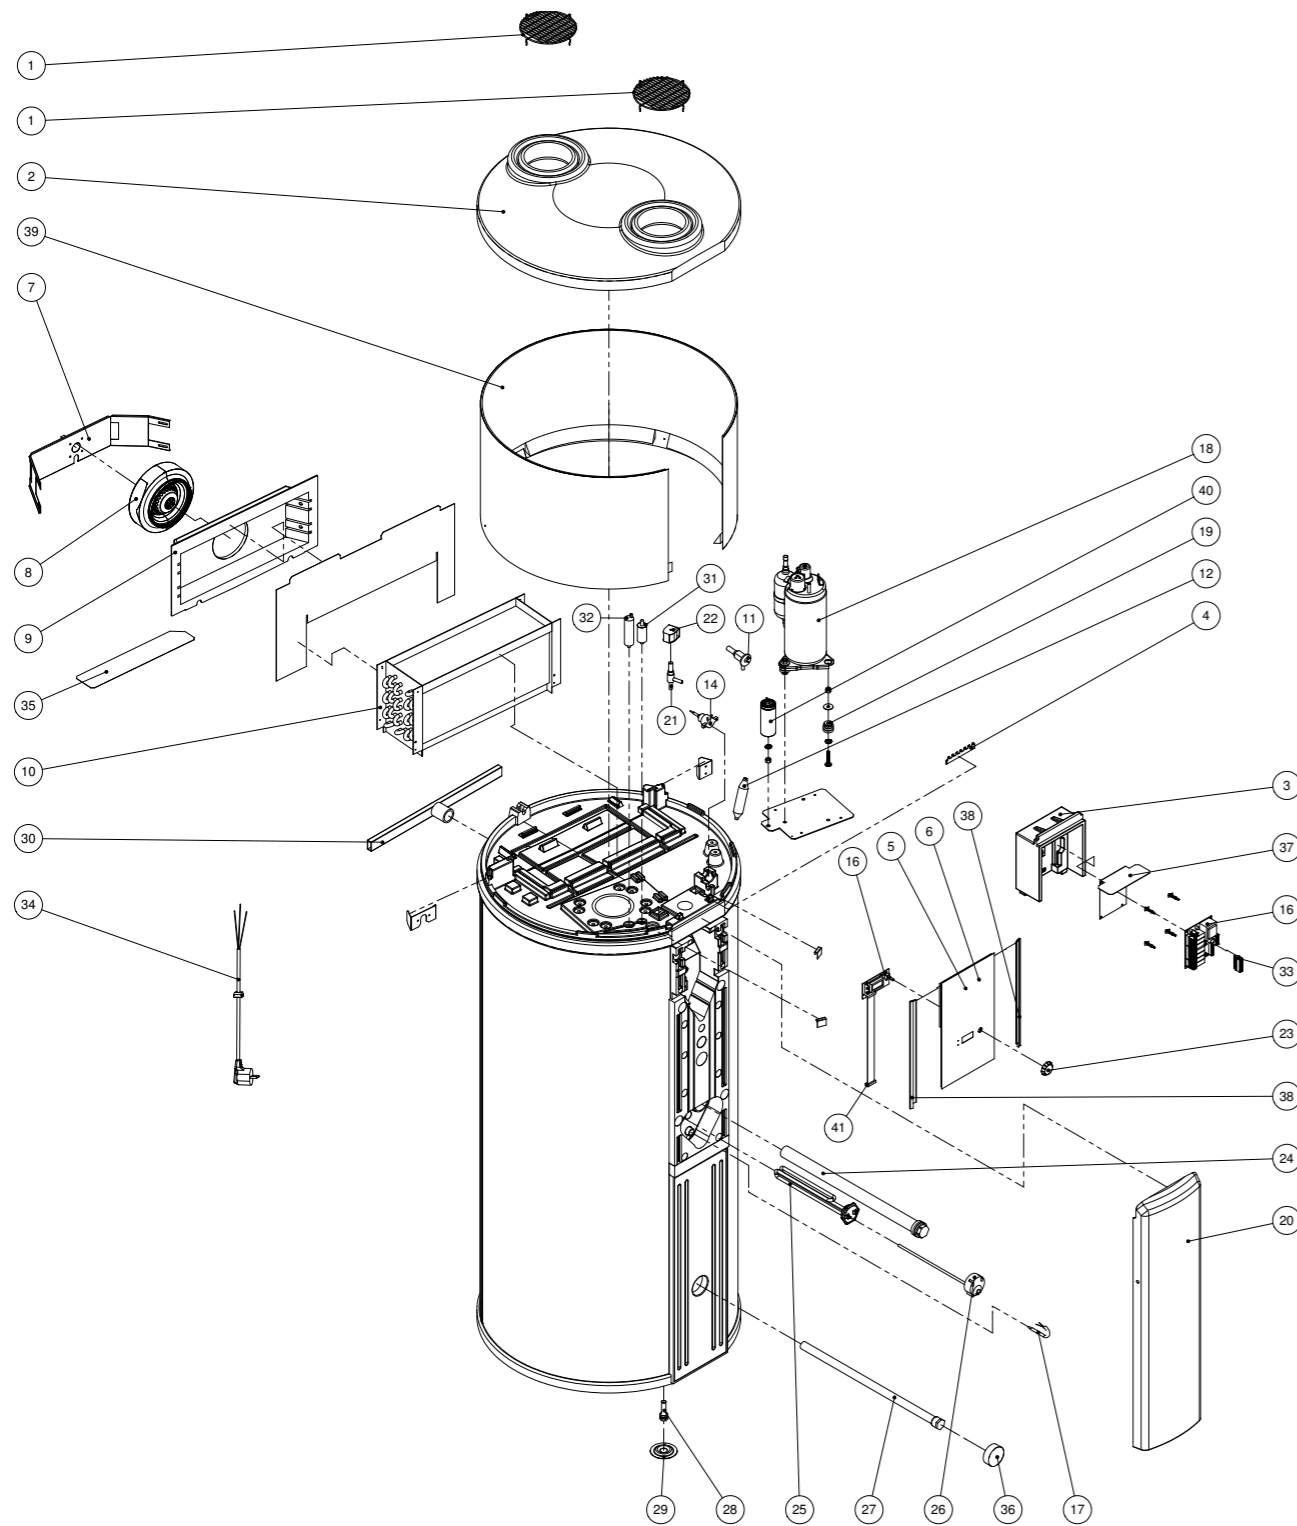

Svenska

English

Deutsch

Français

Providing sustainable energy solutions worldwide

CTC EcoWater

Reservdelar och tillbehör

CTC EcoWater	300	585830 001	utan slinga
CTC EcoWater	301	585830 002	1 slinga 1 m ²
CTC EcoWater	302	585830 003	0,6 m ² + 1,5 m ²

Nr	Benämning	Artikel nr.	Benämning
1	Gallerlock	584880401	
2	Topp EPP	585830401	
3	Elbox EPP	584880403	
4	Jordskena	584880404	
5	Frontpanel med folie	585830402	
6	Displayfolie		ingår i frontpanel
7	Fäste fläkt	584880407	
8	Fläkt R2E190	584880408	
9	Lufttrumma	584880409	
10	Växlare	584880410	
11	Termoventil (expansion)	584880411	
12	Torkfilter XH9 20 Gr	585830404	
13	Elmontage, kompressor	585830405	
14	Högtryckspressostat	585830406	
16	Kontrollpanel med display	584880416	
17	Temperaturgivare, luft/vatten	585830408	
18	Kompressor BSD122	585830409	
19	Fot, kompressor	585830410	
20	Frontlucka EPP	585830411	
21 + 22	Magnetventil kpl med spole	584880424	
23	Termostatratt, svart	584880426	
24	Anod, magnesium 5/4" med signal	584880427	
25	Elpatron 2 kW	584880428	
26	Termostat	584880429	
27	Anod 3/4"	585830413	Endast för modell 302
28	Ställfötter	585830414	3 pack, M12*50 mm
29	Fotplatta	584880432	
30	Handtag	584880433	
31	Kondensator 2 µF, fläkt	585830415	
32	Kondensator 6 µF, fläkt	584880435	
33	Kopplingsplint	584880436	
34	Nätkabel	585830416	
35	Sköld	584880438	
36	Täcklock, anod	585830417	
37	Skyddsplåt, elektronikkort	585830418	
39	Täckplåt, silver	585830419	
40	Kondensator 5-19 µF,	585830420	
41	Anslutning flatkabel	585830421	
42	Elschema		
43	Adapter kanalrör Ø 150 mm	585830423	