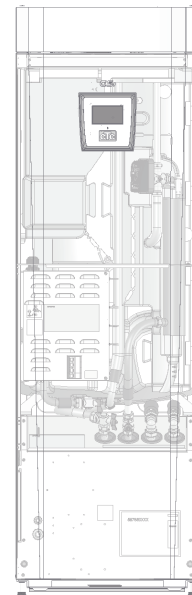

Oversigt over grundinstallation for VBV*

CTC GSi 12

Modulerende jordvarmepumpe

*Denne oversigt er kun beregnet som et hjælpemiddel ved installation; alle sikkerhedsforskrifter i installations- og vedligeholdelsesvejledningen til produktet skal følges.

Oversigt over grundinstallation for el*

CTC GSi 12

Modulerende jordvarmepumpe

Forsyningskabel

En flerpolet afbryder og en fejlstrømsafbryder i den centrale enhed skal gå forud for iltslutningen. Systemet skal designes, så alle nødvendige regler og krav opfyldes (læs installations- og vedligeholdelsesvejledningen).

Klemrække X2

Klemrække X2

**Strømføler gælder ikke 1x230

*Denne oversigt er kun beregnet som et hjælpemiddel ved installation; alle sikkerhedsforskrifter i installations- og vedligeholdelsesvejledningen til produktet skal følges.