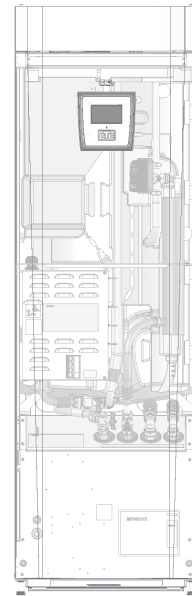

Oversigt over grundinstallation for VBV*

CTC GSi 12

Modulerende jordvarmepumpe

*Denne oversigt er kun beregnet som et hjælpemiddel ved installation; alle sikkerhedsforskrifter i installations- og vedligeholdelsesvejledningen til produktet skal følges.

Oversigt over grundinstallation for el*

CTC GSi 12

Modulerende jordvarmepumpe

Forsyningskabel

En flerpolet afbryder og en fejlstrømsafbryder i den centrale enhed skal gå forud for iltslutningen. Systemet skal designes, så alle nødvendige regler og krav opfyldes (læs installations- og vedligeholdelsesvejledningen).

Klemrække X2

Klemrække X2

**Strømføler gælder ikke 1x230

*Denne oversigt er kun beregnet som et hjælpemiddel ved installation; alle sikkerhedsforskrifter i installations- og vedligeholdelsesvejledningen til produktet skal følges.