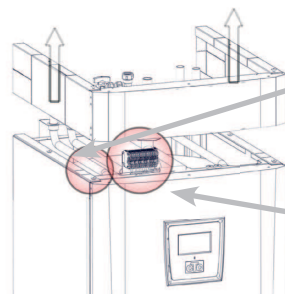

Oversigt over grundinstallation for VBV*

CTC GSi 12

Modulerende jordvarmepumpe

*Denne oversigt er kun beregnet som et hjælpemiddel ved installation; alle sikkerhedsforskrifter i installations- og vedligeholdelsesvejledningen til produktet skal følges.

Oversigt over grundinstallation for el*

CTC GSi 12

Modulerende jordvarmepumpe

Forsyningskabel

En flerpolet afbryder og en fejlstrømsafbryder i den centrale enhed skal gå forud for iltslutningen. Systemet skal designes, så alle nødvendige regler og krav opfyldes (læs installations- og vedligeholdelsesvejledningen).

Klemrække X2

Klemrække X2

**Strømføler gælder ikke 1x230

*Denne oversigt er kun beregnet som et hjælpemiddel ved installation; alle sikkerhedsforskrifter i installations- og vedligeholdelsesvejledningen til produktet skal følges.