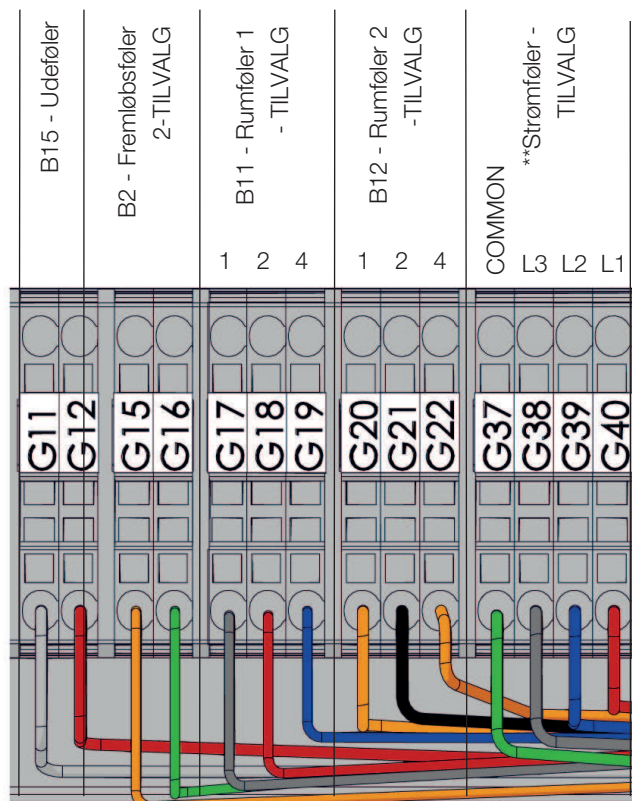

Oversigt over grundinstallation for VBV*

CTC GSi 12

Modulerende jordvarmepumpe

*Denne oversigt er kun beregnet som et hjælpemiddel ved installation; alle sikkerhedsforskrifter i installations- og vedligeholdelsesvejledningen til produktet skal følges.

Oversigt over grundinstallation for el*

CTC GSi 12

Modulerende jordvarmepumpe

Forsyningskabel

En flerpolet afbryder og en fejlstrømsafbryder i den centrale enhed skal gå forud for iltslutningen. Systemet skal designes, så alle nødvendige regler og krav opfyldes (læs installations- og vedligeholdelsesvejledningen).

Klemrække X2

Klemrække X2

**Strømføler gælder ikke 1x230

*Denne oversigt er kun beregnet som et hjælpemiddel ved installation; alle sikkerhedsforskrifter i installations- og vedligeholdelsesvejledningen til produktet skal følges.