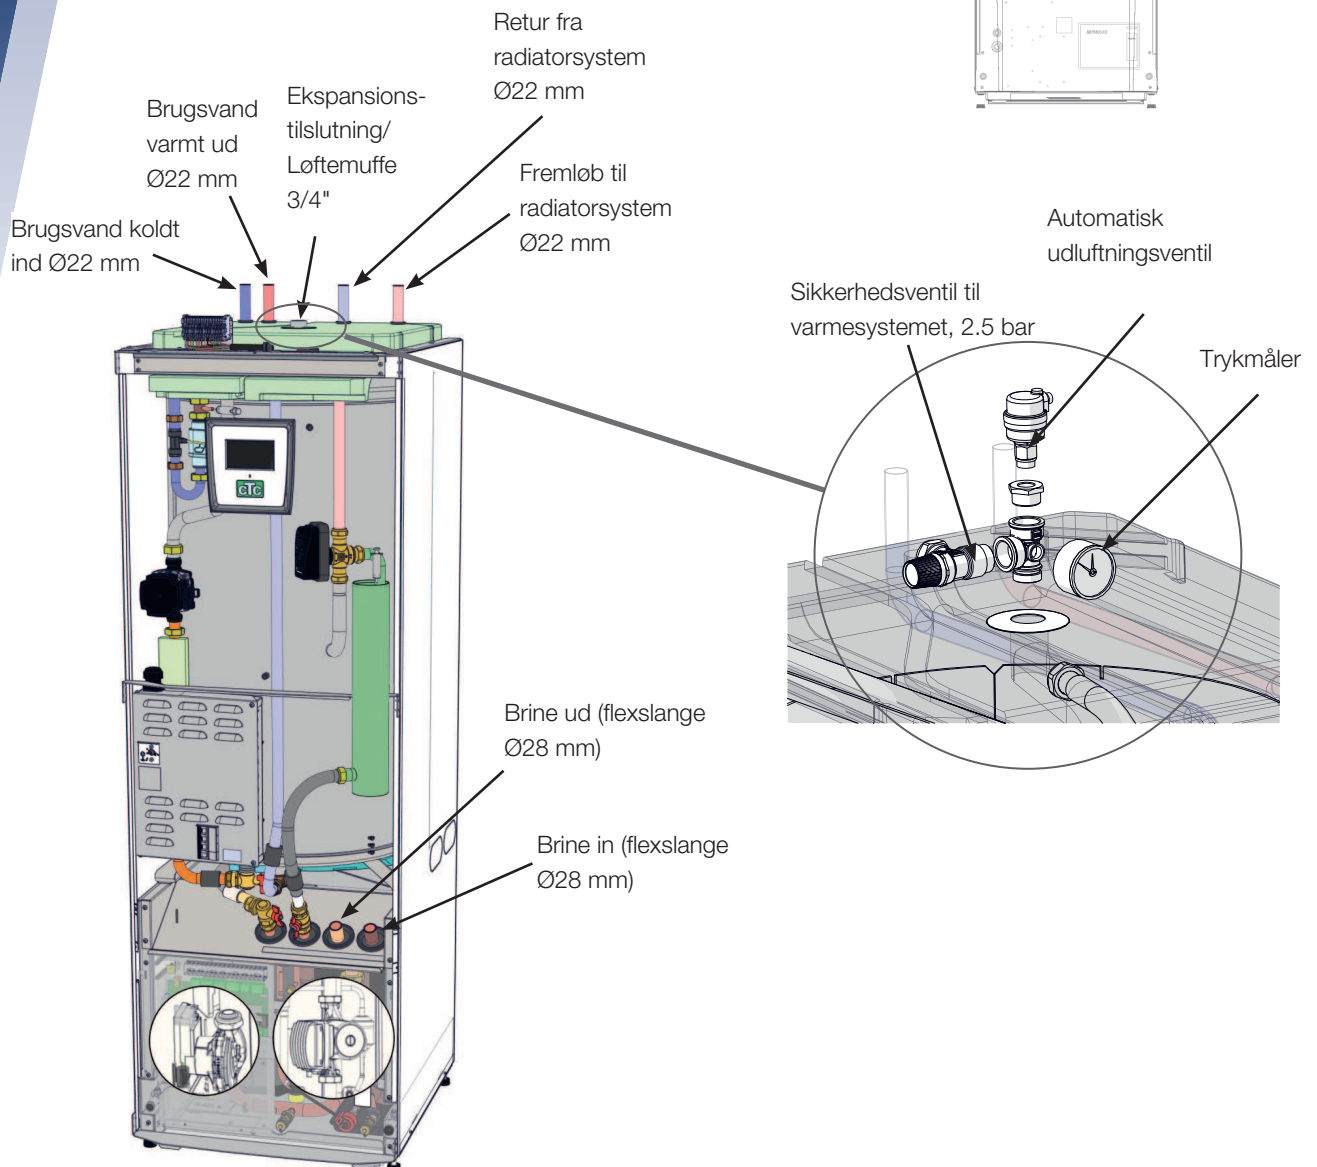

Oversigt over grundinstallation for VBV*

CTC GSi 12

Modulerende jordvarmepumpe

*Denne oversigt er kun beregnet som et hjælpemiddel ved installation; alle sikkerhedsforskrifter i installations- og vedligeholdelsesvejledningen til produktet skal følges.

Oversigt over grundinstallation for el*

CTC GSi 12

Modulerende jordvarmepumpe

Forsyningskabel

En flerpolet afbryder og en fejlstrømsafbryder i den centrale enhed skal gå forud for iltslutningen. Systemet skal designes, så alle nødvendige regler og krav opfyldes (læs installations- og vedligeholdelsesvejledningen).

Klemrække X2

Klemrække X2

**Strømføler gælder ikke 1x230

*Denne oversigt er kun beregnet som et hjælpemiddel ved installation; alle sikkerhedsforskrifter i installations- og vedligeholdelsesvejledningen til produktet skal følges.